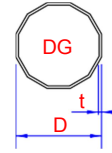

Cột đèn cánh huồm thân bát giác cột

Ký hiệu		L	H	D1	D2	t	Bulông móng cột
Cánh đơn	Cánh kép	(m)	(m)	(mm)	(mm)	(mm)	
CBD-09B	CBK-09B	10,5	9	82	187	3,5	M24
CBD-10B	CBK-10B	11,5	10	82	197	3,5	M24
CBD-11B	CBK-11B	12,5	11	82	207	4,0	M24
CBD-12B	CBK-12B	13,5	12	82	217	4,0	M24

DALICO LIGHTING

DP-01 DP-01B DC-03B DP-05 DP-09 DP-17 DP-18 DP-19

Ký Hiệu

Mặt cắt thân cột

Mặt cắt tay vịn

Cột đèn tín hiệu giao thông

Ký hiệu		Thân cột THGT				Xà lắp đèn THGT			
Thân đa giác	Thân tròn côn	H (m)	D1 (mm)	D2 (mm)	t (mm)	L (mm)	d1 (mm)	d2 (mm)	t2 (mm)
BG 2,6m	TC 2,6	2,6	84/87	110/114	3,0	-	-	-	-
BG 2,9m	TC 2,9	2,9	84/87	113/117	3,0	-	-	-	-
BG 3,4m	TC 3,4	3,4	84/87	118/123	3,0	-	-	-	-
BG 3,9m	TC 3,9	3,4	84/87	123/128	3,0	-	-	-	-
BG6,2-D130 W3m	TC6,2-D136 W3m	6,2	130/136	204/210	4,0	3,0	80/90	116/122	4,0
BG6,2-D130 W4m	TC6,2-D136 W4m	6,2	130/136	204/210	4,0	4,0	80/90	128/132	4,0
BG6,2-D168 W5m	TC6,2-D182 W5m	6,2	168/182	254/256	5,0	5,0	80/90	150/143	5,0
BG6,2-D168 W6m	TC6,2-D182 W6m	6,2	168/182	254/256	5,0	6,0	80/90	164/153	5,0
BG6,2-D173 W7m	TC 6,2-D187 W7m	6,2	173/187	259/261	6,0	7,0	80/90	178/164	5,0
DG6,2-D220 W8m		6,2	220	307	6,0	8,0	80	208	5,0
DG6,2-D320 W9m		6,2	320	400	6,0	9,0	80	242	6,0
DG6,2-D320 W10m		6,2	320	400	6,0	10,0	80	260	6,0

Ký hiệu	Thông số kỹ thuật							Thông số thiết kế móng cột		
	H (m)	T (mm)	D1 (mm)	D2 (mm)	M (mm)	N (mm)	nxØB	Lực nén (KN)	Lực cắt (KN)	Momen (KN.m)
NH20	20	5/5	260	610	850	750	20X36	22,4	19,81	256,45
NH25	25	5/6/6	260	600	850	750	20X36	28,16	23,08	367,43
NH30	30	5/6/8	260	673	900	800	20X36	36,80	28,25	509,71
NH35	35	6/6/8/8	260	728	1000	900	20X36	47,08	33,24	676,06
NH40	40	6/6/8/8	260	840	1050	960	24X36	57,22	40,59	894,05
NH45	45	6/6/8/8/10	260	919	1150	1050	24X42	74,42	47,39	1131,21