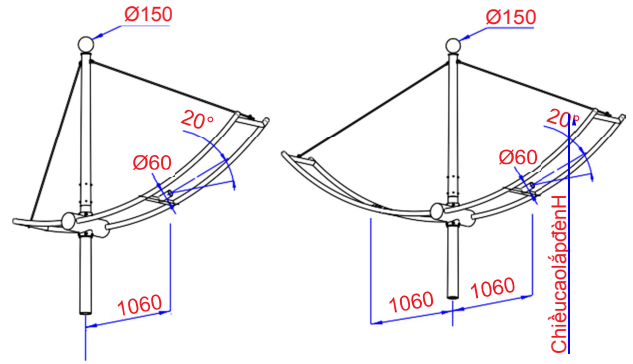

Cột đèn cánh huồm thân tròn cột

Ký hiệu		L	H	D1	D2	t	Bulông móng cột
Cánh đơn	Cánh kép	(m)	(m)	(mm)	(mm)	(mm)	
D-09T	CBK-09T	10,5	9	84	195	3,5	M24
CBD-10T	CBK-10T	11,5	10	84	205	3,5	M24
CBD-11T	CBK-11T	12,5	11	84	215	4,0	M24
CBD-12T	CBK-12T	13,5	12	84	226	4,0	M24