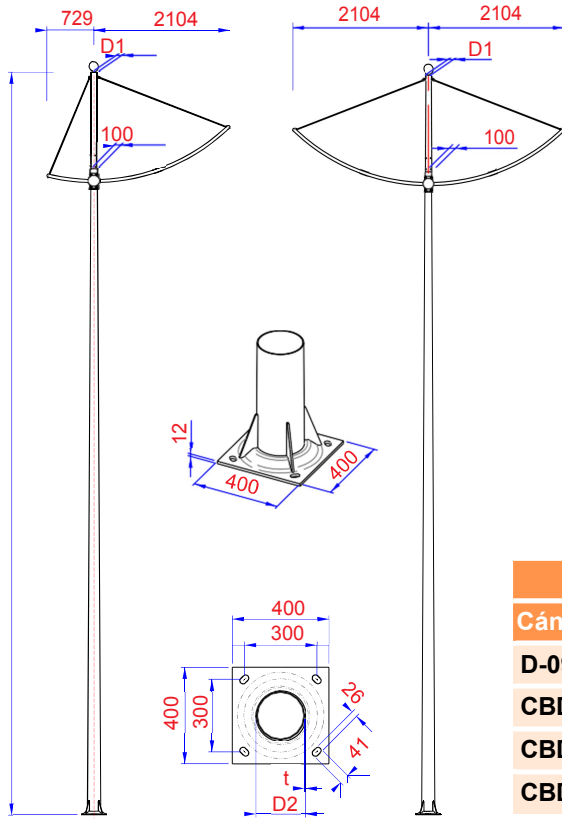

Cột đèn cánh huồm thân tròn cột

Ký hiệu		L	H	D1	D2	t	Bulông móng cột
Cánh đơn	Cánh kép	(m)	(m)	(mm)	(mm)	(mm)	
D-09T	CBK-09T	10,5	9	84	195	3,5	M24
CBD-10T	CBK-10T	11,5	10	84	205	3,5	M24
CBD-11T	CBK-11T	12,5	11	84	215	4,0	M24
CBD-12T	CBK-12T	13,5	12	84	226	4,0	M24