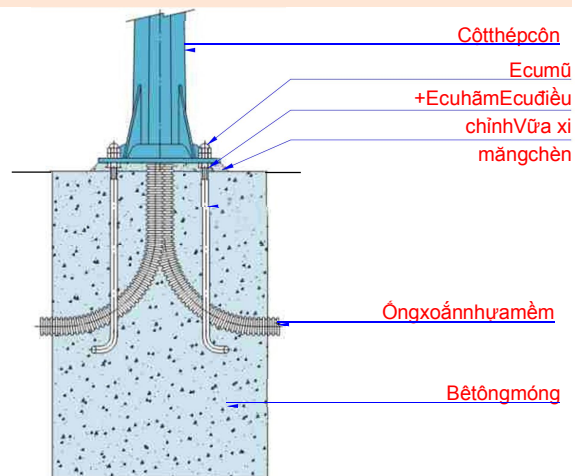

Ký hiệu bulông khung móng cột đèn chiếu sáng	N (mm)	L (mm)	M
KM300	240	500	4xM16
KM400	300	675	4xM24
KM340-DC-05B	340	500	4xM16
KM260-SV	260	500	4xM16
KM190-BamBoo	190	350	4xM12

Ký hiệu bulông khung móng cột đền pha, cột THGT	N (mm)	L (mm)	M
KM14m/Ø400	Ø400	1350	8xM24
KM17m/Ø450	Ø450	1350	8xM30
KM17m/Ø500	Ø500	1350	12xM30

Ký hiệu bulông khung móng cột đèn trần nâng hạ	N (mm)	L (mm)	M
KMNH20M-25M/Ø750	Ø750	1750	20xM30
KMNH30m/Ø800	Ø800	1750	20xM30
KMNH35m/Ø900	Ø900	1750	20xM30
KMNH40m/Ø960	Ø960	1750	24xM30
KMNH45m/Ø1050	Ø1050	1750	24xM36

Móng cột