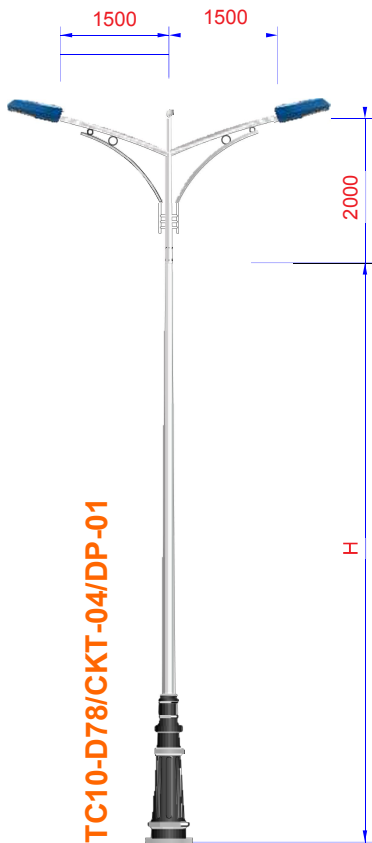

DALICO LIGHTING

Ký Hiệu