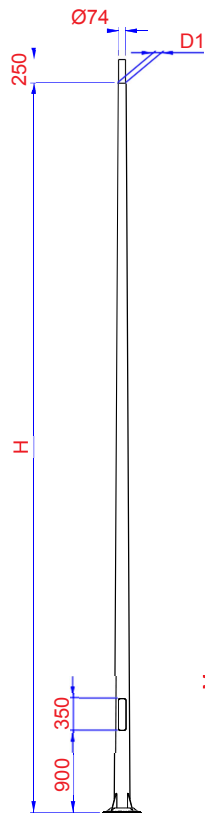

DALICO LIGHTING

Cột thép tròn côn TC-D78

Ký hiệu	H (m)	t (mm)	D1 (mm)	D2 (mm)	M (mm)	S (mm)	N (mm)	a x b
TC5-D78	5	3,0	84	137	300	10	240	32x20
TC6-D78	6	3,0	84	147	300	10	240	32x20
TC7-D78	7	3,5	85	159	400	12	300	32x20
TC8-D78	8	3,5	85	169	400	12	300	41x26
TC9-D78	9	4,0	86	181	400	12	300	41x26
TC10-D78	10	4,0	86	191	400	12	300	41x26
TC11-D78	11	4,0	86	202	400	12	300	41x26

Cột thép bát giác côn BG-D78

Ký hiệu	H (m)	t (mm)	D1 (mm)	D2 (mm)	M (mm)	S (mm)	N (mm)	a x b
BG5-D78	5	3,0	82	132	300	10	240	32x20
BG6-D78	6	3,0	82	142	300	10	240	32x20
BG7-D78	7	3,5	83	153	400	12	300	32x20
BG8-D78	8	3,5	83	163	400	12	300	41x26
BG9-D78	9	4,0	84	174	400	12	300	41x26
BG10-D78	10	4,0	84	184	400	12	300	41x26
BG11-D78	11	4,0	84	194	400	12	300	41x26