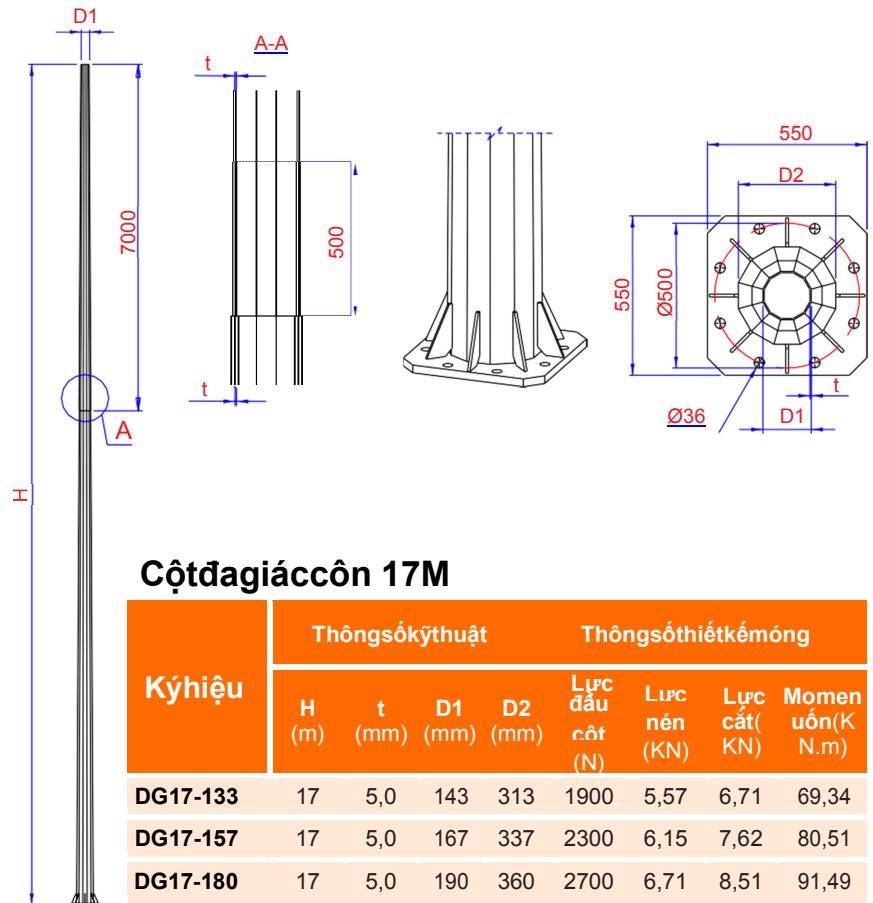

Cột đèn cánh huồm thân bát giác cột

Ký hiệu		L	H	D1	D2	t	Bulông móng cột
Cánh đơn	Cánh kép	(m)	(m)	(mm)	(mm)	(mm)	
CBD-09B	CBK-09B	10,5	9	82	187	3,5	M24
CBD-10B	CBK-10B	11,5	10	82	197	3,5	M24
CBD-11B	CBK-11B	12,5	11	82	207	4,0	M24
CBD-12B	CBK-12B	13,5	12	82	217	4,0	M24

DALICO LIGHTING

DP-01 DP-01B DC-03B DP-05 DP-09 DP-17 DP-18 DP-19

Ký Hiệu

Mặt cắt thân cột

Mặt cắt tay vịn

Cột đèn tín hiệu giao thông

Ký hiệu		Thân cột THGT				Xà lắp đèn THGT			
Thân đa giác	Thân tròn côn	H (m)	D1 (mm)	D2 (mm)	t (mm)	L (mm)	d1 (mm)	d2 (mm)	t2 (mm)
BG 2,6m	TC 2,6	2,6	84/87	110/114	3,0	-	-	-	-
BG 2,9m	TC 2,9	2,9	84/87	113/117	3,0	-	-	-	-
BG 3,4m	TC 3,4	3,4	84/87	118/123	3,0	-	-	-	-
BG 3,9m	TC 3,9	3,4	84/87	123/128	3,0	-	-	-	-
BG6,2-D130 W3m	TC6,2-D136 W3m	6,2	130/136	204/210	4,0	3,0	80/90	116/122	4,0
BG6,2-D130 W4m	TC6,2-D136 W4m	6,2	130/136	204/210	4,0	4,0	80/90	128/132	4,0
BG6,2-D168 W5m	TC6,2-D182 W5m	6,2	168/182	254/256	5,0	5,0	80/90	150/143	5,0
BG6,2-D168 W6m	TC6,2-D182 W6m	6,2	168/182	254/256	5,0	6,0	80/90	164/153	5,0
BG6,2-D173 W7m	TC 6,2-D187 W7m	6,2	173/187	259/261	6,0	7,0	80/90	178/164	5,0
DG6,2-D220 W8m		6,2	220	307	6,0	8,0	80	208	5,0
DG6,2-D320 W9m		6,2	320	400	6,0	9,0	80	242	6,0
DG6,2-D320 W10m		6,2	320	400	6,0	10,0	80	260	6,0

Ký hiệu	Thông số kỹ thuật							Thông số thiết kế móng cột		
	H (m)	T (mm)	D1 (mm)	D2 (mm)	M (mm)	N (mm)	nxØB	Lực nén (KN)	Lực cắt (KN)	Momen (KN.m)
NH20	20	5/5	260	610	850	750	20X36	22,4	19,81	256,45
NH25	25	5/6/6	260	600	850	750	20X36	28,16	23,08	367,43
NH30	30	5/6/8	260	673	900	800	20X36	36,80	28,25	509,71
NH35	35	6/6/8/8	260	728	1000	900	20X36	47,08	33,24	676,06
NH40	40	6/6/8/8	260	840	1050	960	24X36	57,22	40,59	894,05
NH45	45	6/6/8/8/10	260	919	1150	1050	24X42	74,42	47,39	1131,21