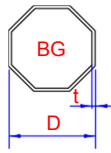

Cột đèn cánh huồm thân bát giác cột

Ký hiệu		L	H	D1	D2	t	Bulông móng cột
Cánh đơn	Cánh kép	(m)	(m)	(mm)	(mm)	(mm)	
CBD-09B	CBK-09B	10,5	9	82	187	3,5	M24
CBD-10B	CBK-10B	11,5	10	82	197	3,5	M24
CBD-11B	CBK-11B	12,5	11	82	207	4,0	M24
CBD-12B	CBK-12B	13,5	12	82	217	4,0	M24

DALICO LIGHTING

DP-01 DP-01B DC-03B DP-05 DP-09 DP-17 DP-18 DP-19

Ký Hiệu

Mặt cắt thân cột

Mặt cắt tay vịn

Cột đèn tín hiệu giao thông

Ký hiệu		Thân cột THGT				Xà lắp đèn THGT			
Thân đa giác	Thân tròn côn	H (m)	D1 (mm)	D2 (mm)	t (mm)	L (mm)	d1 (mm)	d2 (mm)	t2 (mm)
BG 2,6m	TC 2,6	2,6	84/87	110/114	3,0	-	-	-	-
BG 2,9m	TC 2,9	2,9	84/87	113/117	3,0	-	-	-	-
BG 3,4m	TC 3,4	3,4	84/87	118/123	3,0	-	-	-	-
BG 3,9m	TC 3,9	3,4	84/87	123/128	3,0	-	-	-	-
BG6,2-D130 W3m	TC6,2-D136 W3m	6,2	130/136	204/210	4,0	3,0	80/90	116/122	4,0
BG6,2-D130 W4m	TC6,2-D136 W4m	6,2	130/136	204/210	4,0	4,0	80/90	128/132	4,0
BG6,2-D168 W5m	TC6,2-D182 W5m	6,2	168/182	254/256	5,0	5,0	80/90	150/143	5,0
BG6,2-D168 W6m	TC6,2-D182 W6m	6,2	168/182	254/256	5,0	6,0	80/90	164/153	5,0
BG6,2-D173 W7m	TC 6,2-D187 W7m	6,2	173/187	259/261	6,0	7,0	80/90	178/164	5,0
DG6,2-D220 W8m		6,2	220	307	6,0	8,0	80	208	5,0
DG6,2-D320 W9m		6,2	320	400	6,0	9,0	80	242	6,0
DG6,2-D320 W10m		6,2	320	400	6,0	10,0	80	260	6,0

Ký hiệu	Thông số kỹ thuật							Thông số thiết kế móng cột		
	H (m)	T (mm)	D1 (mm)	D2 (mm)	M (mm)	N (mm)	nxØB	Lực nén (KN)	Lực cắt (KN)	Momen (KN.m)
NH20	20	5/5	260	610	850	750	20X36	22,4	19,81	256,45
NH25	25	5/6/6	260	600	850	750	20X36	28,16	23,08	367,43
NH30	30	5/6/8	260	673	900	800	20X36	36,80	28,25	509,71
NH35	35	6/6/8/8	260	728	1000	900	20X36	47,08	33,24	676,06
NH40	40	6/6/8/8	260	840	1050	960	24X36	57,22	40,59	894,05
NH45	45	6/6/8/8/10	260	919	1150	1050	24X42	74,42	47,39	1131,21