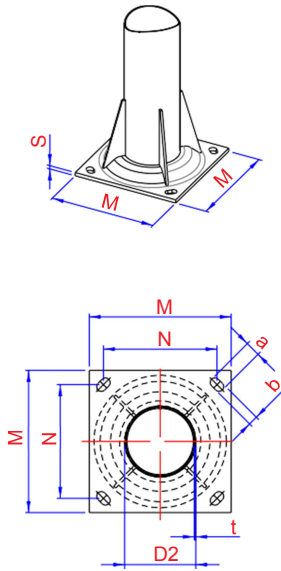

Cộtthépbátgiáccônliềncần

Kýhiệu	H (m)	W (m)	R (mm)	t (mm)	D1 (mm)	D2 (mm)	M (mm)	S (mm)	N (mm)	a x b
BGC6	6	1,5	900	3,0	56	126	300	10	240	32x20
BGC7	7	1,5	900	3,0	56	136	300	10	240	32x20
BGC8	8	1,5	900	3,0	56	146	300	10	240	32x20
BGC9	9	1,5	900	3,5	56	156	400	12	300	41x26
BGC10	10	1,5	900	3,5	56	166	400	12	300	41x26
BGC11	11	1,5	900	4,0	56	176	400	12	300	41x26

DALICO LIGHTING

Cột thép rãnh thẳng côn liền cần

Ký hiệu	H (m)	W (m)	R (mm)	t (mm)	D1 (mm)	D2 (mm)	M (mm)	S (mm)	N (mm)	a x b
RTC6	6	1,5	900	3,0	58	131	300	10	240	32x20
RTC7	7	1,5	900	3,0	58	141	300	10	240	32x20
RTC8	8	1,5	900	3,0	58	152	300	10	240	32x20
RTC9	9	1,5	900	3,5	58	162	400	12	300	41x26
RTC10	10	1,5	900	3,5	58	173	400	12	300	41x26
RTC11	11	1,5	900	4,0	58	183	400	12	300	41x26

Cột thép rãnh xoắn côn liền cần

Ký hiệu	H (m)	W (m)	R (mm)	t (mm)	D1 (mm)	D2 (mm)	M (mm)	S (mm)	N (mm)	a x b
RXC6	6	1,5	900	3,0	58	131	300	10	240	32x20
RXC7	7	1,5	900	3,0	58	141	300	10	240	32x20
RXC8	8	1,5	900	3,0	58	152	300	10	240	32x20
RXC9	9	1,5	900	3,5	58	162	400	12	300	41x26
RXC10	10	1,5	900	3,5	58	173	400	12	300	41x26
RXC11	11	1,5	900	4,0	58	183	400	12	300	41x26

DALICO LIGHTING

DALICO LIGHTING

Cột thép tròn côn TC-D78

Ký hiệu	H (m)	t (mm)	D1 (mm)	D2 (mm)	M (mm)	S (mm)	N (mm)	a x b
TC5-D78	5	3,0	84	137	300	10	240	32x20
TC6-D78	6	3,0	84	147	300	10	240	32x20
TC7-D78	7	3,5	85	159	400	12	300	32x20
TC8-D78	8	3,5	85	169	400	12	300	41x26
TC9-D78	9	4,0	86	181	400	12	300	41x26
TC10-D78	10	4,0	86	191	400	12	300	41x26
TC11-D78	11	4,0	86	202	400	12	300	41x26