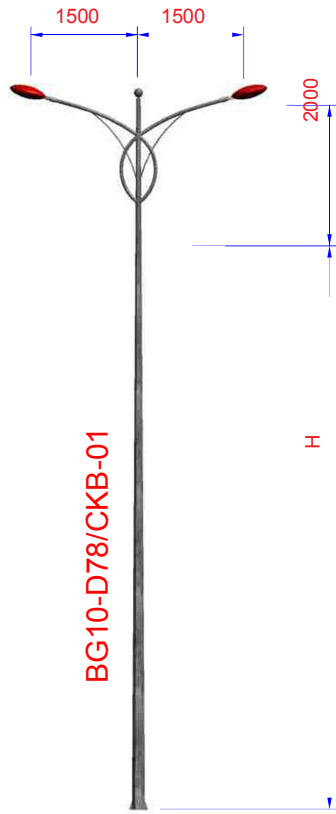

DALICO LIGHTING

Cột thép rãnh thẳng côn liền cần

Ký hiệu	H (m)	W (m)	R (mm)	t (mm)	D1 (mm)	D2 (mm)	M (mm)	S (mm)	N (mm)	a x b
RTC6	6	1,5	900	3,0	58	131	300	10	240	32x20
RTC7	7	1,5	900	3,0	58	141	300	10	240	32x20
RTC8	8	1,5	900	3,0	58	152	300	10	240	32x20
RTC9	9	1,5	900	3,5	58	162	400	12	300	41x26
RTC10	10	1,5	900	3,5	58	173	400	12	300	41x26
RTC11	11	1,5	900	4,0	58	183	400	12	300	41x26

Cột thép rãnh xoắn côn liền cần

Ký hiệu	H (m)	W (m)	R (mm)	t (mm)	D1 (mm)	D2 (mm)	M (mm)	S (mm)	N (mm)	a x b
RXC6	6	1,5	900	3,0	58	131	300	10	240	32x20
RXC7	7	1,5	900	3,0	58	141	300	10	240	32x20
RXC8	8	1,5	900	3,0	58	152	300	10	240	32x20
RXC9	9	1,5	900	3,5	58	162	400	12	300	41x26
RXC10	10	1,5	900	3,5	58	173	400	12	300	41x26
RXC11	11	1,5	900	4,0	58	183	400	12	300	41x26

DALICO LIGHTING

DALICO LIGHTING

Cột thép tròn côn TC-D78

Ký hiệu	H (m)	t (mm)	D1 (mm)	D2 (mm)	M (mm)	S (mm)	N (mm)	a x b
TC5-D78	5	3,0	84	137	300	10	240	32x20
TC6-D78	6	3,0	84	147	300	10	240	32x20
TC7-D78	7	3,5	85	159	400	12	300	32x20
TC8-D78	8	3,5	85	169	400	12	300	41x26
TC9-D78	9	4,0	86	181	400	12	300	41x26
TC10-D78	10	4,0	86	191	400	12	300	41x26
TC11-D78	11	4,0	86	202	400	12	300	41x26

Cột thép bát giác côn BG-D78

Ký hiệu	H (m)	t (mm)	D1 (mm)	D2 (mm)	M (mm)	S (mm)	N (mm)	a x b
BG5-D78	5	3,0	82	132	300	10	240	32x20
BG6-D78	6	3,0	82	142	300	10	240	32x20
BG7-D78	7	3,5	83	153	400	12	300	32x20
BG8-D78	8	3,5	83	163	400	12	300	41x26
BG9-D78	9	4,0	84	174	400	12	300	41x26
BG10-D78	10	4,0	84	184	400	12	300	41x26
BG11-D78	11	4,0	84	194	400	12	300	41x26