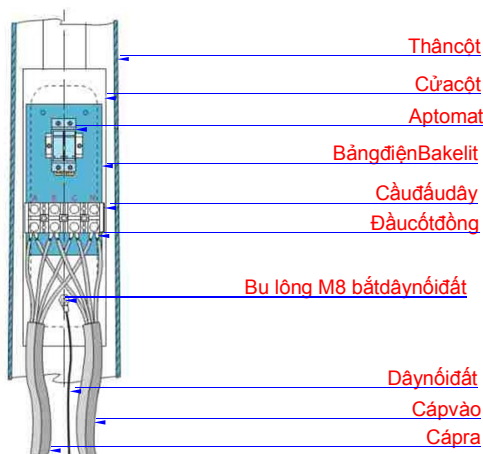

Ký hiệu	Thông số kỹ thuật							Thông số thiết kế móng cột		
	H (m)	T (mm)	D1 (mm)	D2 (mm)	M (mm)	N (mm)	nxØB	Lực nén (KN)	Lực cắt (KN)	Momen (KN.m)
NH20	20	5/5	260	610	850	750	20X36	22,4	19,81	256,45
NH25	25	5/6/6	260	600	850	750	20X36	28,16	23,08	367,43
NH30	30	5/6/8	260	673	900	800	20X36	36,80	28,25	509,71
NH35	35	6/6/8/8	260	728	1000	900	20X36	47,08	33,24	676,06
NH40	40	6/6/8/8	260	840	1050	960	24X36	57,22	40,59	894,05
NH45	45	6/6/8/8/10	260	919	1150	1050	24X42	74,42	47,39	1131,21

**Bulông khung móng
đèn chiếu sáng**

**Bulông khung móng cột
đền pha, cột THGT**

**Bulông khung móng
đèn trần nâng hạ**

Ký hiệu bulông khung móng cột đèn chiếu sáng	N (mm)	L (mm)	M
KM300	240	500	4xM16
KM400	300	675	4xM24
KM340-DC-05B	340	500	4xM16
KM260-SV	260	500	4xM16
KM190-BamBoo	190	350	4xM12

Ký hiệu bulông khung móng cột đền pha, cột THGT	N (mm)	L (mm)	M
KM14m/Ø400	Ø400	1350	8xM24
KM17m/Ø450	Ø450	1350	8xM30
KM17m/Ø500	Ø500	1350	12xM30

Ký hiệu bulông khung móng cột đèn trần nâng hạ	N (mm)	L (mm)	M
KMNH20M-25M/Ø750	Ø750	1750	20xM30
KMNH30m/Ø800	Ø800	1750	20xM30
KMNH35m/Ø900	Ø900	1750	20xM30
KMNH40m/Ø960	Ø960	1750	24xM30
KMNH45m/Ø1050	Ø1050	1750	24xM36