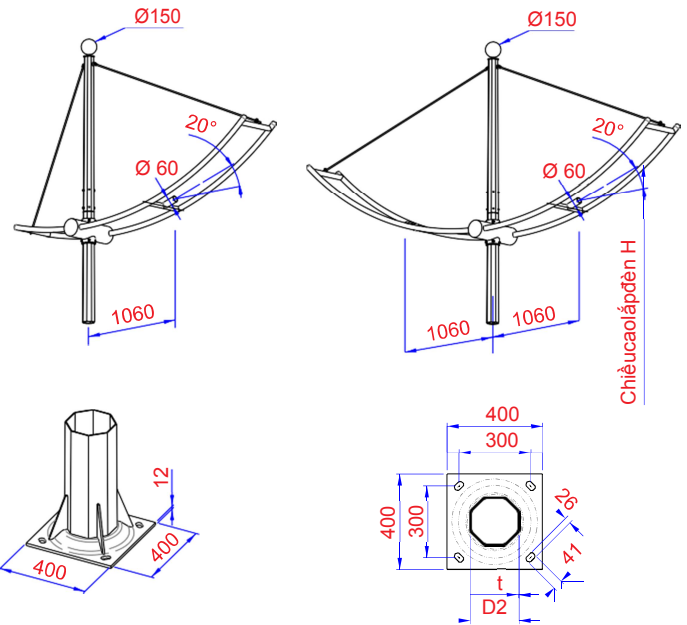

Cột thép rãnh xoắn côn liền cần

Ký hiệu	H (m)	W (m)	R (mm)	t (mm)	D1 (mm)	D2 (mm)	M (mm)	S (mm)	N (mm)	a x b
RXC6	6	1,5	900	3,0	58	131	300	10	240	32x20
RXC7	7	1,5	900	3,0	58	141	300	10	240	32x20
RXC8	8	1,5	900	3,0	58	152	300	10	240	32x20
RXC9	9	1,5	900	3,5	58	162	400	12	300	41x26
RXC10	10	1,5	900	3,5	58	173	400	12	300	41x26
RXC11	11	1,5	900	4,0	58	183	400	12	300	41x26

DALICO LIGHTING

DALICO LIGHTING

Cột thép tròn côn TC-D78

Ký hiệu	H (m)	t (mm)	D1 (mm)	D2 (mm)	M (mm)	S (mm)	N (mm)	a x b
TC5-D78	5	3,0	84	137	300	10	240	32x20
TC6-D78	6	3,0	84	147	300	10	240	32x20
TC7-D78	7	3,5	85	159	400	12	300	32x20
TC8-D78	8	3,5	85	169	400	12	300	41x26
TC9-D78	9	4,0	86	181	400	12	300	41x26
TC10-D78	10	4,0	86	191	400	12	300	41x26
TC11-D78	11	4,0	86	202	400	12	300	41x26

Cột thép bát giác côn BG-D78

Ký hiệu	H (m)	t (mm)	D1 (mm)	D2 (mm)	M (mm)	S (mm)	N (mm)	a x b
BG5-D78	5	3,0	82	132	300	10	240	32x20
BG6-D78	6	3,0	82	142	300	10	240	32x20
BG7-D78	7	3,5	83	153	400	12	300	32x20
BG8-D78	8	3,5	83	163	400	12	300	41x26
BG9-D78	9	4,0	84	174	400	12	300	41x26
BG10-D78	10	4,0	84	184	400	12	300	41x26
BG11-D78	11	4,0	84	194	400	12	300	41x26

BG 10 - D78 / CKB - 01

Cột đèn cánh huồm thân tròn cột

Ký hiệu		L	H	D1	D2	t	Bulông móng cột
Cánh đơn	Cánh kép	(m)	(m)	(mm)	(mm)	(mm)	
D-09T	CBK-09T	10,5	9	84	195	3,5	M24
CBD-10T	CBK-10T	11,5	10	84	205	3,5	M24
CBD-11T	CBK-11T	12,5	11	84	215	4,0	M24
CBD-12T	CBK-12T	13,5	12	84	226	4,0	M24