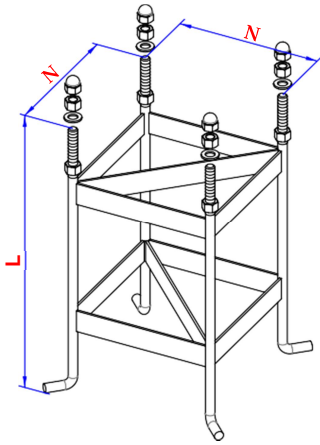

Cột đèn cánh huồm thân bát giác cột

Ký hiệu		L	H	D1	D2	t	Bulông móng cột
Cánh đơn	Cánh kép	(m)	(m)	(mm)	(mm)	(mm)	
CBD-09B	CBK-09B	10,5	9	82	187	3,5	M24
CBD-10B	CBK-10B	11,5	10	82	197	3,5	M24
CBD-11B	CBK-11B	12,5	11	82	207	4,0	M24
CBD-12B	CBK-12B	13,5	12	82	217	4,0	M24

DALICO LIGHTING

DP-01 DP-01B DC-03B DP-05 DP-09 DP-17 DP-18 DP-19

Ký Hiệu

Mặt cắt thân cột

Mặt cắt tay vịn

Cột đèn tín hiệu giao thông

Ký hiệu		Thân cột THGT				Xà lắp đèn THGT			
Thân đa giác	Thân tròn côn	H (m)	D1 (mm)	D2 (mm)	t (mm)	L (mm)	d1 (mm)	d2 (mm)	t2 (mm)
BG 2,6m	TC 2,6	2,6	84/87	110/114	3,0	-	-	-	-
BG 2,9m	TC 2,9	2,9	84/87	113/117	3,0	-	-	-	-
BG 3,4m	TC 3,4	3,4	84/87	118/123	3,0	-	-	-	-
BG 3,9m	TC 3,9	3,4	84/87	123/128	3,0	-	-	-	-
BG6,2-D130 W3m	TC6,2-D136 W3m	6,2	130/136	204/210	4,0	3,0	80/90	116/122	4,0
BG6,2-D130 W4m	TC6,2-D136 W4m	6,2	130/136	204/210	4,0	4,0	80/90	128/132	4,0
BG6,2-D168 W5m	TC6,2-D182 W5m	6,2	168/182	254/256	5,0	5,0	80/90	150/143	5,0
BG6,2-D168 W6m	TC6,2-D182 W6m	6,2	168/182	254/256	5,0	6,0	80/90	164/153	5,0
BG6,2-D173 W7m	TC 6,2-D187 W7m	6,2	173/187	259/261	6,0	7,0	80/90	178/164	5,0
DG6,2-D220 W8m		6,2	220	307	6,0	8,0	80	208	5,0
DG6,2-D320 W9m		6,2	320	400	6,0	9,0	80	242	6,0
DG6,2-D320 W10m		6,2	320	400	6,0	10,0	80	260	6,0

Tiêu chuẩn thiết kế : TR No.07
 Tốc độ gió tính toán : 45m/s
 Vận tốc nâng hạ max :
 6m/phút Tải trọng giàn đèn max
 :1000kg
 Mạnh hưởng kẽm nóng :ASTM-A123
 Sơn phủ thân cột : Option

Cột giàn đèn nâng hạ

Ký hiệu	Thông số kỹ thuật							Thông số thiết kế móng cột		
	H (m)	T (mm)	D1 (mm)	D2 (mm)	M (mm)	N (mm)	nxØB	Lực nén (KN)	Lực cắt (KN)	Momen (KN.m)
NH20	20	5/5	260	610	850	750	20X36	22,4	19,81	256,45
NH25	25	5/6/6	260	600	850	750	20X36	28,16	23,08	367,43
NH30	30	5/6/8	260	673	900	800	20X36	36,80	28,25	509,71
NH35	35	6/6/8/8	260	728	1000	900	20X36	47,08	33,24	676,06
NH40	40	6/6/8/8	260	840	1050	960	24X36	57,22	40,59	894,05
NH45	45	6/6/8/8/10	260	919	1150	1050	24X42	74,42	47,39	1131,21