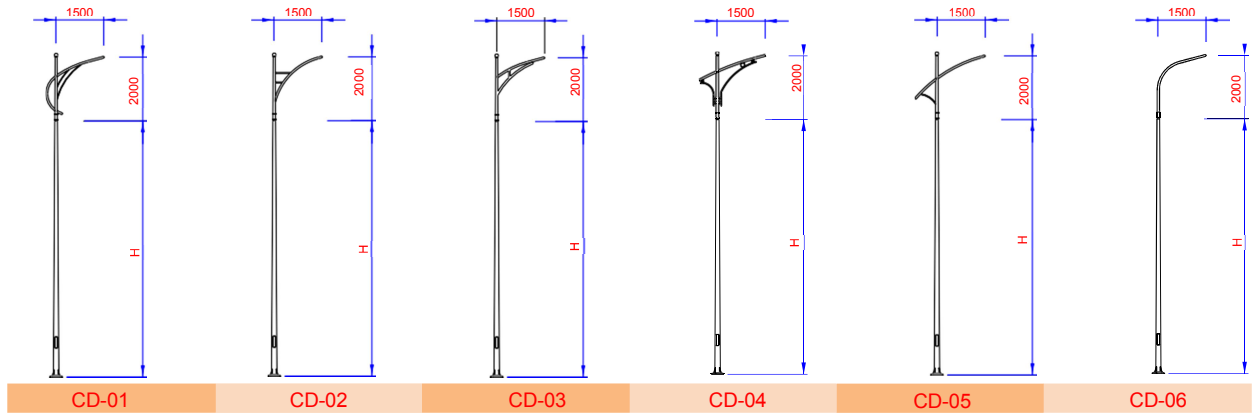

BG 10 - D78 / CKB - 01