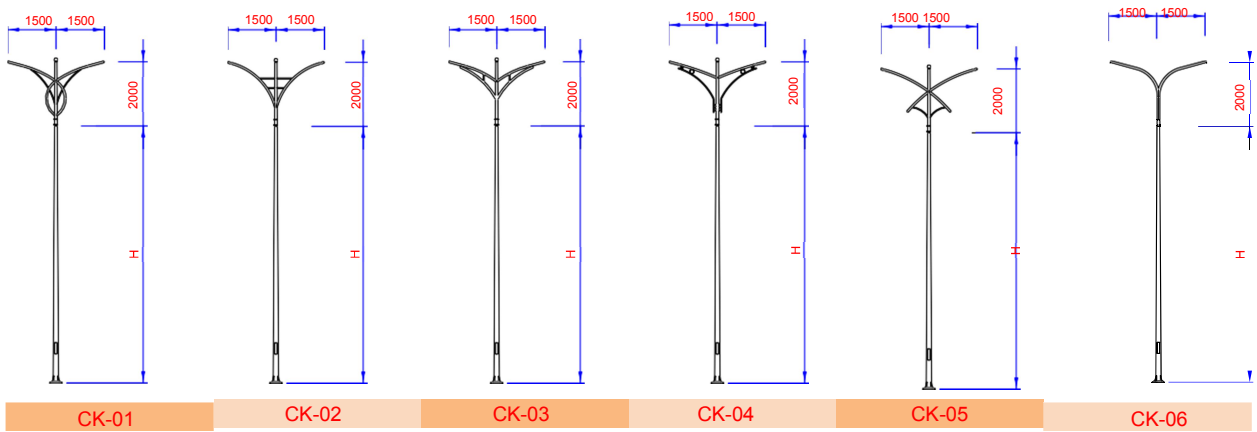

Cột thép rãnh xoắn côn liền cần

Ký hiệu	H (m)	W (m)	R (mm)	t (mm)	D1 (mm)	D2 (mm)	M (mm)	S (mm)	N (mm)	a x b
RXC6	6	1,5	900	3,0	58	131	300	10	240	32x20
RXC7	7	1,5	900	3,0	58	141	300	10	240	32x20
RXC8	8	1,5	900	3,0	58	152	300	10	240	32x20
RXC9	9	1,5	900	3,5	58	162	400	12	300	41x26
RXC10	10	1,5	900	3,5	58	173	400	12	300	41x26
RXC11	11	1,5	900	4,0	58	183	400	12	300	41x26

DALICO LIGHTING

DALICO LIGHTING

Cột thép tròn côn TC-D78

Ký hiệu	H (m)	t (mm)	D1 (mm)	D2 (mm)	M (mm)	S (mm)	N (mm)	a x b
TC5-D78	5	3,0	84	137	300	10	240	32x20
TC6-D78	6	3,0	84	147	300	10	240	32x20
TC7-D78	7	3,5	85	159	400	12	300	32x20
TC8-D78	8	3,5	85	169	400	12	300	41x26
TC9-D78	9	4,0	86	181	400	12	300	41x26
TC10-D78	10	4,0	86	191	400	12	300	41x26
TC11-D78	11	4,0	86	202	400	12	300	41x26

Cột thép bát giác côn BG-D78

Ký hiệu	H (m)	t (mm)	D1 (mm)	D2 (mm)	M (mm)	S (mm)	N (mm)	a x b
BG5-D78	5	3,0	82	132	300	10	240	32x20
BG6-D78	6	3,0	82	142	300	10	240	32x20
BG7-D78	7	3,5	83	153	400	12	300	32x20
BG8-D78	8	3,5	83	163	400	12	300	41x26
BG9-D78	9	4,0	84	174	400	12	300	41x26
BG10-D78	10	4,0	84	184	400	12	300	41x26
BG11-D78	11	4,0	84	194	400	12	300	41x26

BG 10 - D78 / CKB - 01

Cột đèn cánh huồm thân tròn cột

Ký hiệu		L	H	D1	D2	t	Bulông móng cột
Cánh đơn	Cánh kép	(m)	(m)	(mm)	(mm)	(mm)	
D-09T	CBK-09T	10,5	9	84	195	3,5	M24
CBD-10T	CBK-10T	11,5	10	84	205	3,5	M24
CBD-11T	CBK-11T	12,5	11	84	215	4,0	M24
CBD-12T	CBK-12T	13,5	12	84	226	4,0	M24