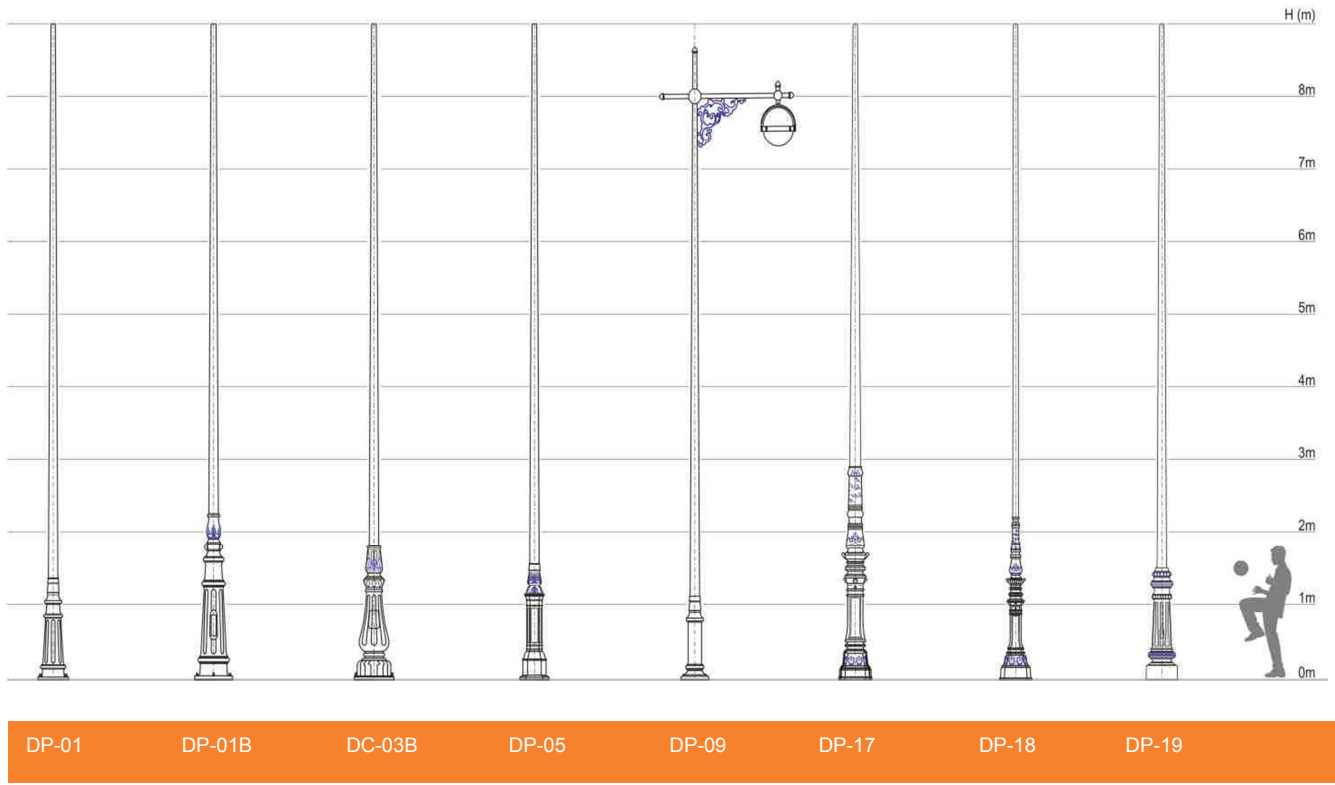

DALICO LIGHTING

DP-01   DP-01B   DC-03B   DP-05   DP-09   DP-17   DP-18   DP-19