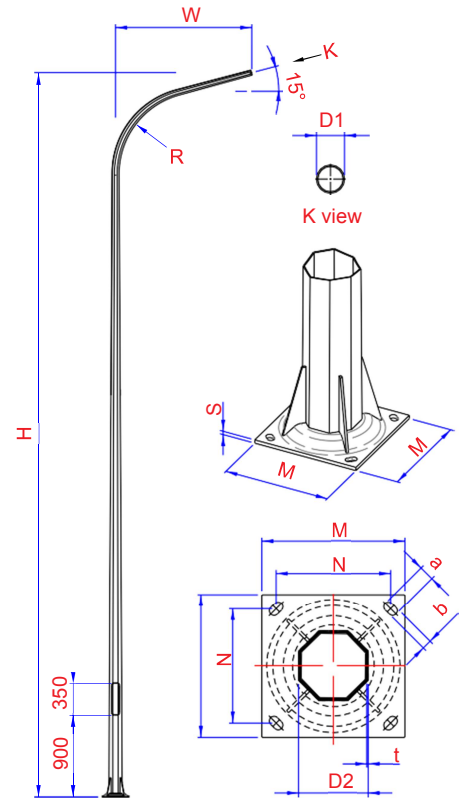

Cung cấp, lắp đặt thiết bị chiếu sáng đô thị các loại như đèn chiếu sáng đường phố, đèn sân vườn, đèn pha....

Cột thép tròn côn liềncần

Kýhiệu	H (m)	W (m)	R (mm)	t (mm)	D1 (mm)	D2 (mm)	M (mm)	S (mm)	N (mm)	a x b
TTC6	6	1,5	900	3,0	58	131	300	10	240	32x20
TTC7	7	1,5	900	3,0	58	141	300	10	240	32x20
TTC8	8	1,5	900	3,0	58	152	300	10	240	32x20
TTC9	9	1,5	900	3,5	58	162	400	12	300	41x26
TTC10	10	1,5	900	3,5	58	173	400	12	300	41x26
TTC11	11	1,5	900	4,0	58	183	400	12	300	41x26

Cộtthépbátgiáccônliềncần

Kýhiệu	H (m)	W (m)	R (mm)	t (mm)	D1 (mm)	D2 (mm)	M (mm)	S (mm)	N (mm)	a x b
BGC6	6	1,5	900	3,0	56	126	300	10	240	32x20
BGC7	7	1,5	900	3,0	56	136	300	10	240	32x20
BGC8	8	1,5	900	3,0	56	146	300	10	240	32x20
BGC9	9	1,5	900	3,5	56	156	400	12	300	41x26
BGC10	10	1,5	900	3,5	56	166	400	12	300	41x26
BGC11	11	1,5	900	4,0	56	176	400	12	300	41x26

DALICO LIGHTING

Cột thép rãnh thẳng côn liền cần

Ký hiệu	H (m)	W (m)	R (mm)	t (mm)	D1 (mm)	D2 (mm)	M (mm)	S (mm)	N (mm)	a x b
RTC6	6	1,5	900	3,0	58	131	300	10	240	32x20
RTC7	7	1,5	900	3,0	58	141	300	10	240	32x20
RTC8	8	1,5	900	3,0	58	152	300	10	240	32x20
RTC9	9	1,5	900	3,5	58	162	400	12	300	41x26
RTC10	10	1,5	900	3,5	58	173	400	12	300	41x26
RTC11	11	1,5	900	4,0	58	183	400	12	300	41x26

Cột thép rãnh xoắn côn liền cần

Ký hiệu	H (m)	W (m)	R (mm)	t (mm)	D1 (mm)	D2 (mm)	M (mm)	S (mm)	N (mm)	a x b
RXC6	6	1,5	900	3,0	58	131	300	10	240	32x20
RXC7	7	1,5	900	3,0	58	141	300	10	240	32x20
RXC8	8	1,5	900	3,0	58	152	300	10	240	32x20
RXC9	9	1,5	900	3,5	58	162	400	12	300	41x26
RXC10	10	1,5	900	3,5	58	173	400	12	300	41x26
RXC11	11	1,5	900	4,0	58	183	400	12	300	41x26