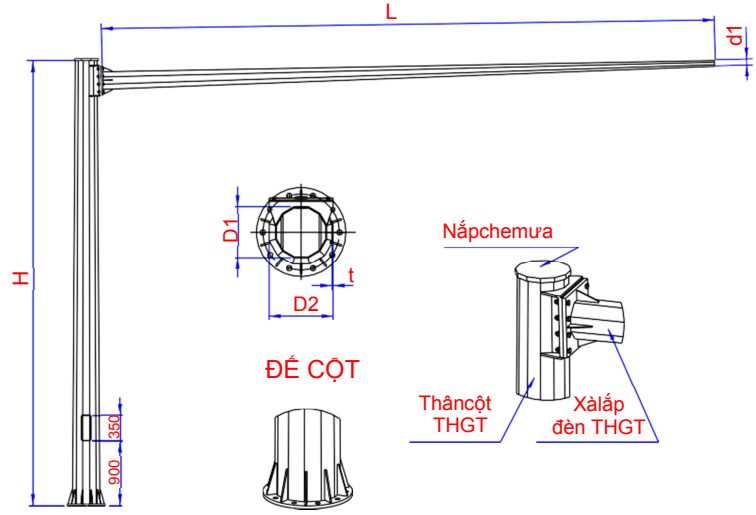

Cột đèn cánh huồm thân bát giác cột

Ký hiệu		L	H	D1	D2	t	Bulông móng cột
Cánh đơn	Cánh kép	(m)	(m)	(mm)	(mm)	(mm)	
CBD-09B	CBK-09B	10,5	9	82	187	3,5	M24
CBD-10B	CBK-10B	11,5	10	82	197	3,5	M24
CBD-11B	CBK-11B	12,5	11	82	207	4,0	M24
CBD-12B	CBK-12B	13,5	12	82	217	4,0	M24

DALICO LIGHTING

DP-01 DP-01B DC-03B DP-05 DP-09 DP-17 DP-18 DP-19

Ký Hiệu

Mặt cắt thân cột

Mặt cắt tay vịn

Cột đèn tín hiệu giao thông

Ký hiệu		Thân cột THGT				Xà lắp đèn THGT			
Thân đa giác	Thân tròn côn	H (m)	D1 (mm)	D2 (mm)	t (mm)	L (mm)	d1 (mm)	d2 (mm)	t2 (mm)
BG 2,6m	TC 2,6	2,6	84/87	110/114	3,0	-	-	-	-
BG 2,9m	TC 2,9	2,9	84/87	113/117	3,0	-	-	-	-
BG 3,4m	TC 3,4	3,4	84/87	118/123	3,0	-	-	-	-
BG 3,9m	TC 3,9	3,4	84/87	123/128	3,0	-	-	-	-
BG6,2-D130 W3m	TC6,2-D136 W3m	6,2	130/136	204/210	4,0	3,0	80/90	116/122	4,0
BG6,2-D130 W4m	TC6,2-D136 W4m	6,2	130/136	204/210	4,0	4,0	80/90	128/132	4,0
BG6,2-D168 W5m	TC6,2-D182 W5m	6,2	168/182	254/256	5,0	5,0	80/90	150/143	5,0
BG6,2-D168 W6m	TC6,2-D182 W6m	6,2	168/182	254/256	5,0	6,0	80/90	164/153	5,0
BG6,2-D173 W7m	TC 6,2-D187 W7m	6,2	173/187	259/261	6,0	7,0	80/90	178/164	5,0
DG6,2-D220 W8m		6,2	220	307	6,0	8,0	80	208	5,0
DG6,2-D320 W9m		6,2	320	400	6,0	9,0	80	242	6,0
DG6,2-D320 W10m		6,2	320	400	6,0	10,0	80	260	6,0

Ký hiệu	Thông số kỹ thuật							Thông số thiết kế móng cột		
	H (m)	T (mm)	D1 (mm)	D2 (mm)	M (mm)	N (mm)	nxØB	Lực nén (KN)	Lực cắt (KN)	Momen (KN.m)
NH20	20	5/5	260	610	850	750	20X36	22,4	19,81	256,45
NH25	25	5/6/6	260	600	850	750	20X36	28,16	23,08	367,43
NH30	30	5/6/8	260	673	900	800	20X36	36,80	28,25	509,71
NH35	35	6/6/8/8	260	728	1000	900	20X36	47,08	33,24	676,06
NH40	40	6/6/8/8	260	840	1050	960	24X36	57,22	40,59	894,05
NH45	45	6/6/8/8/10	260	919	1150	1050	24X42	74,42	47,39	1131,21