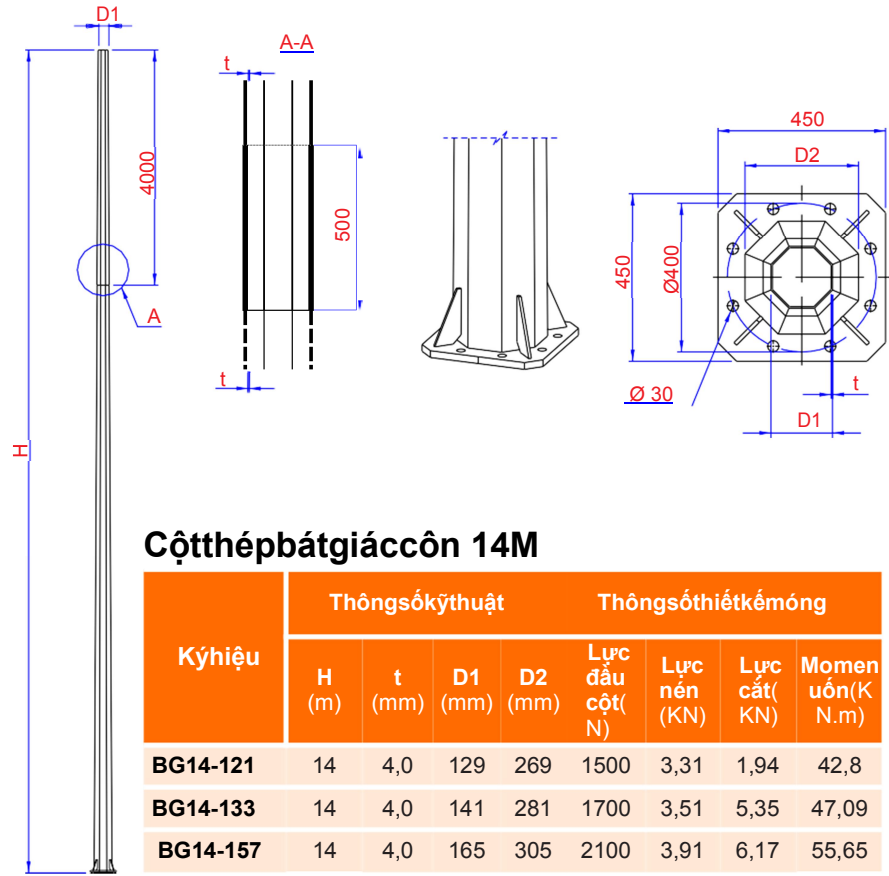

Cột đèn cánh huồm thân bát giác cột

Ký hiệu		L	H	D1	D2	t	Bulông móng cột
Cánh đơn	Cánh kép	(m)	(m)	(mm)	(mm)	(mm)	
CBD-09B	CBK-09B	10,5	9	82	187	3,5	M24
CBD-10B	CBK-10B	11,5	10	82	197	3,5	M24
CBD-11B	CBK-11B	12,5	11	82	207	4,0	M24
CBD-12B	CBK-12B	13,5	12	82	217	4,0	M24

DALICO LIGHTING

DP-01 DP-01B DC-03B DP-05 DP-09 DP-17 DP-18 DP-19

Ký Hiệu

Mặt cắt thân cột

Mặt cắt tay vịn

Cột đèn tín hiệu giao thông

Ký hiệu		Thân cột THGT				Xà lắp đèn THGT			
Thân đa giác	Thân tròn côn	H (m)	D1 (mm)	D2 (mm)	t (mm)	L (mm)	d1 (mm)	d2 (mm)	t2 (mm)
BG 2,6m	TC 2,6	2,6	84/87	110/114	3,0	-	-	-	-
BG 2,9m	TC 2,9	2,9	84/87	113/117	3,0	-	-	-	-
BG 3,4m	TC 3,4	3,4	84/87	118/123	3,0	-	-	-	-
BG 3,9m	TC 3,9	3,4	84/87	123/128	3,0	-	-	-	-
BG6,2-D130 W3m	TC6,2-D136 W3m	6,2	130/136	204/210	4,0	3,0	80/90	116/122	4,0
BG6,2-D130 W4m	TC6,2-D136 W4m	6,2	130/136	204/210	4,0	4,0	80/90	128/132	4,0
BG6,2-D168 W5m	TC6,2-D182 W5m	6,2	168/182	254/256	5,0	5,0	80/90	150/143	5,0
BG6,2-D168 W6m	TC6,2-D182 W6m	6,2	168/182	254/256	5,0	6,0	80/90	164/153	5,0
BG6,2-D173 W7m	TC 6,2-D187 W7m	6,2	173/187	259/261	6,0	7,0	80/90	178/164	5,0
DG6,2-D220 W8m		6,2	220	307	6,0	8,0	80	208	5,0
DG6,2-D320 W9m		6,2	320	400	6,0	9,0	80	242	6,0
DG6,2-D320 W10m		6,2	320	400	6,0	10,0	80	260	6,0

Ký hiệu	Thông số kỹ thuật							Thông số thiết kế móng cột		
	H (m)	T (mm)	D1 (mm)	D2 (mm)	M (mm)	N (mm)	nxØB	Lực nén (KN)	Lực cắt (KN)	Momen (KN.m)
NH20	20	5/5	260	610	850	750	20X36	22,4	19,81	256,45
NH25	25	5/6/6	260	600	850	750	20X36	28,16	23,08	367,43
NH30	30	5/6/8	260	673	900	800	20X36	36,80	28,25	509,71
NH35	35	6/6/8/8	260	728	1000	900	20X36	47,08	33,24	676,06
NH40	40	6/6/8/8	260	840	1050	960	24X36	57,22	40,59	894,05
NH45	45	6/6/8/8/10	260	919	1150	1050	24X42	74,42	47,39	1131,21