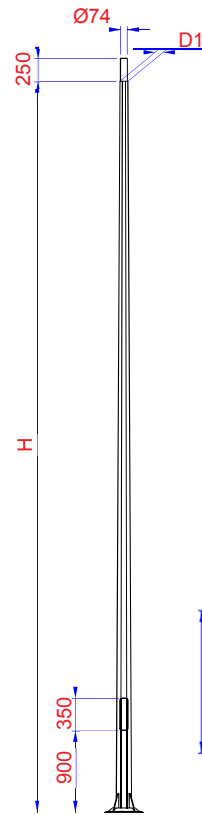

DALICO LIGHTING

Cột thép tròn côn TC-D78

Ký hiệu	H (m)	t (mm)	D1 (mm)	D2 (mm)	M (mm)	S (mm)	N (mm)	a x b
TC5-D78	5	3,0	84	137	300	10	240	32x20
TC6-D78	6	3,0	84	147	300	10	240	32x20
TC7-D78	7	3,5	85	159	400	12	300	32x20
TC8-D78	8	3,5	85	169	400	12	300	41x26
TC9-D78	9	4,0	86	181	400	12	300	41x26
TC10-D78	10	4,0	86	191	400	12	300	41x26
TC11-D78	11	4,0	86	202	400	12	300	41x26

Cột thép bát giác côn BG-D78

Ký hiệu	H (m)	t (mm)	D1 (mm)	D2 (mm)	M (mm)	S (mm)	N (mm)	a x b
BG5-D78	5	3,0	82	132	300	10	240	32x20
BG6-D78	6	3,0	82	142	300	10	240	32x20
BG7-D78	7	3,5	83	153	400	12	300	32x20
BG8-D78	8	3,5	83	163	400	12	300	41x26
BG9-D78	9	4,0	84	174	400	12	300	41x26
BG10-D78	10	4,0	84	184	400	12	300	41x26
BG11-D78	11	4,0	84	194	400	12	300	41x26