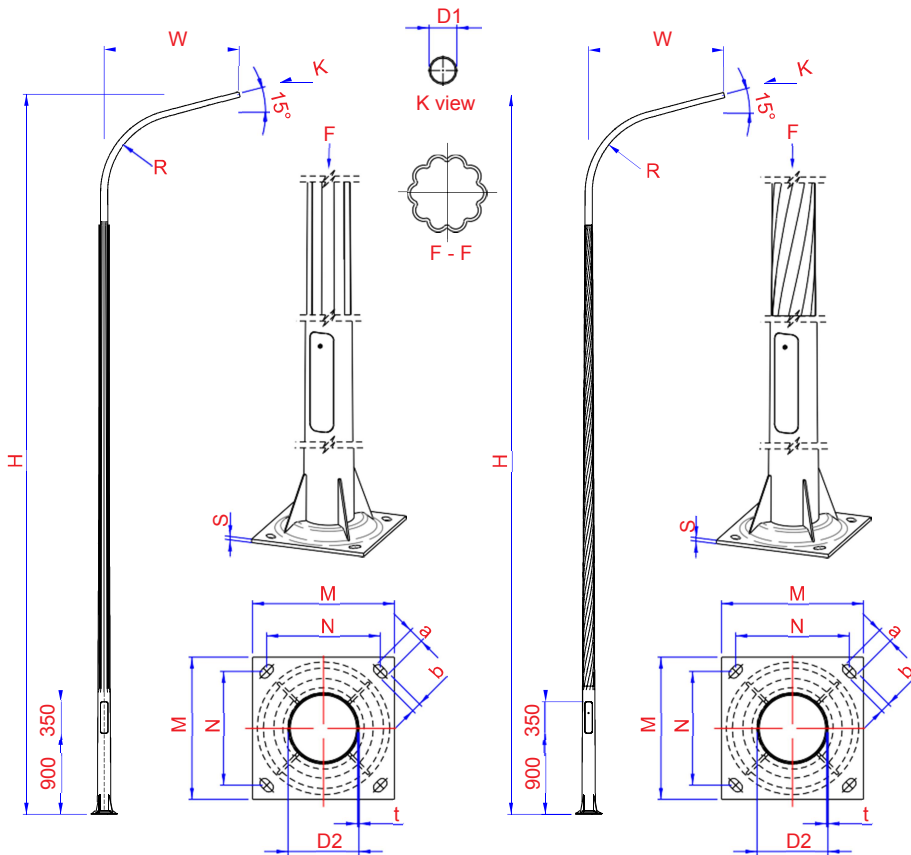

Cung cấp, lắp đặt thiết bị chiếu sáng đô thị các loại như đèn chiếu sáng đường phố, đèn sân vườn, đèn pha....

Cột thép tròn côn liềncần

Kýhiệu	H (m)	W (m)	R (mm)	t (mm)	D1 (mm)	D2 (mm)	M (mm)	S (mm)	N (mm)	a x b
TTC6	6	1,5	900	3,0	58	131	300	10	240	32x20
TTC7	7	1,5	900	3,0	58	141	300	10	240	32x20
TTC8	8	1,5	900	3,0	58	152	300	10	240	32x20
TTC9	9	1,5	900	3,5	58	162	400	12	300	41x26
TTC10	10	1,5	900	3,5	58	173	400	12	300	41x26
TTC11	11	1,5	900	4,0	58	183	400	12	300	41x26

Cộtthépbátgiáccônliềncần

Kýhiệu	H (m)	W (m)	R (mm)	t (mm)	D1 (mm)	D2 (mm)	M (mm)	S (mm)	N (mm)	a x b
BGC6	6	1,5	900	3,0	56	126	300	10	240	32x20
BGC7	7	1,5	900	3,0	56	136	300	10	240	32x20
BGC8	8	1,5	900	3,0	56	146	300	10	240	32x20
BGC9	9	1,5	900	3,5	56	156	400	12	300	41x26
BGC10	10	1,5	900	3,5	56	166	400	12	300	41x26
BGC11	11	1,5	900	4,0	56	176	400	12	300	41x26

DALICO LIGHTING

Cột thép rãnh thẳng côn liền cần

Ký hiệu	H (m)	W (m)	R (mm)	t (mm)	D1 (mm)	D2 (mm)	M (mm)	S (mm)	N (mm)	a x b
RTC6	6	1,5	900	3,0	58	131	300	10	240	32x20
RTC7	7	1,5	900	3,0	58	141	300	10	240	32x20
RTC8	8	1,5	900	3,0	58	152	300	10	240	32x20
RTC9	9	1,5	900	3,5	58	162	400	12	300	41x26
RTC10	10	1,5	900	3,5	58	173	400	12	300	41x26
RTC11	11	1,5	900	4,0	58	183	400	12	300	41x26

Cột thép rãnh xoắn côn liền cần

Ký hiệu	H (m)	W (m)	R (mm)	t (mm)	D1 (mm)	D2 (mm)	M (mm)	S (mm)	N (mm)	a x b
RXC6	6	1,5	900	3,0	58	131	300	10	240	32x20
RXC7	7	1,5	900	3,0	58	141	300	10	240	32x20
RXC8	8	1,5	900	3,0	58	152	300	10	240	32x20
RXC9	9	1,5	900	3,5	58	162	400	12	300	41x26
RXC10	10	1,5	900	3,5	58	173	400	12	300	41x26
RXC11	11	1,5	900	4,0	58	183	400	12	300	41x26