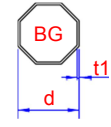

Cột đèn cánh huồm thân bát giác cột

Ký hiệu		L	H	D1	D2	t	Bulông móng cột
Cánh đơn	Cánh kép	(m)	(m)	(mm)	(mm)	(mm)	
CBD-09B	CBK-09B	10,5	9	82	187	3,5	M24
CBD-10B	CBK-10B	11,5	10	82	197	3,5	M24
CBD-11B	CBK-11B	12,5	11	82	207	4,0	M24
CBD-12B	CBK-12B	13,5	12	82	217	4,0	M24

DALICO LIGHTING

DP-01 DP-01B DC-03B DP-05 DP-09 DP-17 DP-18 DP-19

Ký Hiệu

Mặt cắt thân cột

Mặt cắt tay vịn

Cột đèn tín hiệu giao thông

Ký hiệu		Thân cột THGT				Xà lắp đèn THGT			
Thân đa giác	Thân tròn côn	H (m)	D1 (mm)	D2 (mm)	t (mm)	L (mm)	d1 (mm)	d2 (mm)	t2 (mm)
BG 2,6m	TC 2,6	2,6	84/87	110/114	3,0	-	-	-	-
BG 2,9m	TC 2,9	2,9	84/87	113/117	3,0	-	-	-	-
BG 3,4m	TC 3,4	3,4	84/87	118/123	3,0	-	-	-	-
BG 3,9m	TC 3,9	3,4	84/87	123/128	3,0	-	-	-	-
BG6,2-D130 W3m	TC6,2-D136 W3m	6,2	130/136	204/210	4,0	3,0	80/90	116/122	4,0
BG6,2-D130 W4m	TC6,2-D136 W4m	6,2	130/136	204/210	4,0	4,0	80/90	128/132	4,0
BG6,2-D168 W5m	TC6,2-D182 W5m	6,2	168/182	254/256	5,0	5,0	80/90	150/143	5,0
BG6,2-D168 W6m	TC6,2-D182 W6m	6,2	168/182	254/256	5,0	6,0	80/90	164/153	5,0
BG6,2-D173 W7m	TC 6,2-D187 W7m	6,2	173/187	259/261	6,0	7,0	80/90	178/164	5,0
DG6,2-D220 W8m		6,2	220	307	6,0	8,0	80	208	5,0
DG6,2-D320 W9m		6,2	320	400	6,0	9,0	80	242	6,0
DG6,2-D320 W10m		6,2	320	400	6,0	10,0	80	260	6,0

Ký hiệu	Thông số kỹ thuật							Thông số thiết kế móng cột		
	H (m)	T (mm)	D1 (mm)	D2 (mm)	M (mm)	N (mm)	nxØB	Lực nén (KN)	Lực cắt (KN)	Momen (KN.m)
NH20	20	5/5	260	610	850	750	20X36	22,4	19,81	256,45
NH25	25	5/6/6	260	600	850	750	20X36	28,16	23,08	367,43
NH30	30	5/6/8	260	673	900	800	20X36	36,80	28,25	509,71
NH35	35	6/6/8/8	260	728	1000	900	20X36	47,08	33,24	676,06
NH40	40	6/6/8/8	260	840	1050	960	24X36	57,22	40,59	894,05
NH45	45	6/6/8/8/10	260	919	1150	1050	24X42	74,42	47,39	1131,21