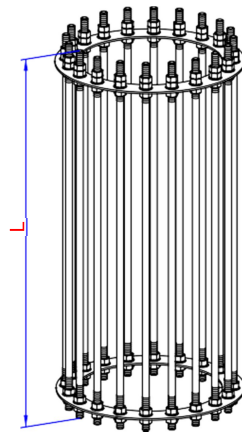

**Bulông khung móng
đèn trần nâng hạ**