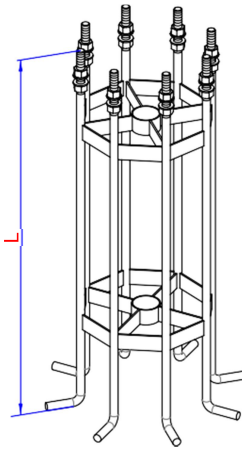

**Bulông khung móng cột
đền pha, cột THGT**