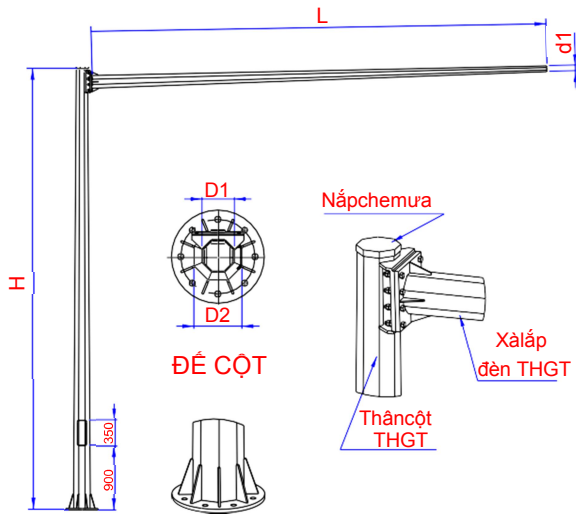

Cột đèn cánh huồm thân bát giác cột

Ký hiệu		L	H	D1	D2	t	Bulông móng cột
Cánh đơn	Cánh kép	(m)	(m)	(mm)	(mm)	(mm)	
CBD-09B	CBK-09B	10,5	9	82	187	3,5	M24
CBD-10B	CBK-10B	11,5	10	82	197	3,5	M24
CBD-11B	CBK-11B	12,5	11	82	207	4,0	M24
CBD-12B	CBK-12B	13,5	12	82	217	4,0	M24

DALICO LIGHTING

DP-01 DP-01B DC-03B DP-05 DP-09 DP-17 DP-18 DP-19

Ký Hiệu

Mặt cắt thân cột

Mặt cắt tay vịn

Cột đèn tín hiệu giao thông

Ký hiệu		Thân cột THGT				Xà lắp đèn THGT			
Thân đa giác	Thân tròn côn	H (m)	D1 (mm)	D2 (mm)	t (mm)	L (mm)	d1 (mm)	d2 (mm)	t2 (mm)
BG 2,6m	TC 2,6	2,6	84/87	110/114	3,0	-	-	-	-
BG 2,9m	TC 2,9	2,9	84/87	113/117	3,0	-	-	-	-
BG 3,4m	TC 3,4	3,4	84/87	118/123	3,0	-	-	-	-
BG 3,9m	TC 3,9	3,4	84/87	123/128	3,0	-	-	-	-
BG6,2-D130 W3m	TC6,2-D136 W3m	6,2	130/136	204/210	4,0	3,0	80/90	116/122	4,0
BG6,2-D130 W4m	TC6,2-D136 W4m	6,2	130/136	204/210	4,0	4,0	80/90	128/132	4,0
BG6,2-D168 W5m	TC6,2-D182 W5m	6,2	168/182	254/256	5,0	5,0	80/90	150/143	5,0
BG6,2-D168 W6m	TC6,2-D182 W6m	6,2	168/182	254/256	5,0	6,0	80/90	164/153	5,0
BG6,2-D173 W7m	TC 6,2-D187 W7m	6,2	173/187	259/261	6,0	7,0	80/90	178/164	5,0
DG6,2-D220 W8m		6,2	220	307	6,0	8,0	80	208	5,0
DG6,2-D320 W9m		6,2	320	400	6,0	9,0	80	242	6,0
DG6,2-D320 W10m		6,2	320	400	6,0	10,0	80	260	6,0

Tiêu chuẩn thiết kế : TR No.07
 Tốc độ gió tính toán : 45m/s
 Vận tốc nâng hạ max :
 6m/phút Tải trọng giàn đèn max
 :1000kg
 Mạnh hưởng kẽm nóng :ASTM-A123
 Sơn phủ thân cột : Option

Cột giàn đèn nâng hạ

Ký hiệu	Thông số kỹ thuật							Thông số thiết kế móng cột		
	H (m)	T (mm)	D1 (mm)	D2 (mm)	M (mm)	N (mm)	nxØB	Lực nén (KN)	Lực cắt (KN)	Momen (KN.m)
NH20	20	5/5	260	610	850	750	20X36	22,4	19,81	256,45
NH25	25	5/6/6	260	600	850	750	20X36	28,16	23,08	367,43
NH30	30	5/6/8	260	673	900	800	20X36	36,80	28,25	509,71
NH35	35	6/6/8/8	260	728	1000	900	20X36	47,08	33,24	676,06
NH40	40	6/6/8/8	260	840	1050	960	24X36	57,22	40,59	894,05
NH45	45	6/6/8/8/10	260	919	1150	1050	24X42	74,42	47,39	1131,21