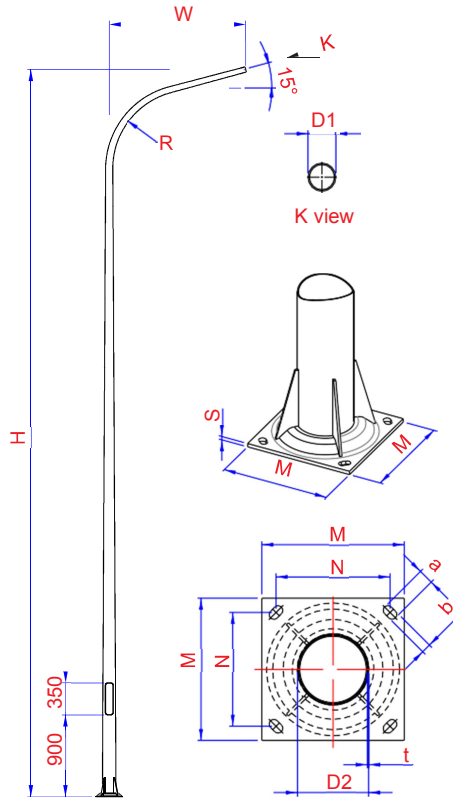

Cung cấp, lắp đặt thiết bị chiếu sáng đô thị các loại như đèn chiếu sáng đường phố, đèn sân vườn, đèn pha....

Cột thép tròn côn liềncần

Kýhiệu	H (m)	W (m)	R (mm)	t (mm)	D1 (mm)	D2 (mm)	M (mm)	S (mm)	N (mm)	a x b
TTC6	6	1,5	900	3,0	58	131	300	10	240	32x20
TTC7	7	1,5	900	3,0	58	141	300	10	240	32x20
TTC8	8	1,5	900	3,0	58	152	300	10	240	32x20
TTC9	9	1,5	900	3,5	58	162	400	12	300	41x26
TTC10	10	1,5	900	3,5	58	173	400	12	300	41x26
TTC11	11	1,5	900	4,0	58	183	400	12	300	41x26

Cộtthépbátgiáccônliềncần

Kýhiệu	H (m)	W (m)	R (mm)	t (mm)	D1 (mm)	D2 (mm)	M (mm)	S (mm)	N (mm)	a x b
BGC6	6	1,5	900	3,0	56	126	300	10	240	32x20
BGC7	7	1,5	900	3,0	56	136	300	10	240	32x20
BGC8	8	1,5	900	3,0	56	146	300	10	240	32x20
BGC9	9	1,5	900	3,5	56	156	400	12	300	41x26
BGC10	10	1,5	900	3,5	56	166	400	12	300	41x26
BGC11	11	1,5	900	4,0	56	176	400	12	300	41x26

DALICO LIGHTING

Cột thép rãnh thẳng côn liền cần

Ký hiệu	H (m)	W (m)	R (mm)	t (mm)	D1 (mm)	D2 (mm)	M (mm)	S (mm)	N (mm)	a x b
RTC6	6	1,5	900	3,0	58	131	300	10	240	32x20
RTC7	7	1,5	900	3,0	58	141	300	10	240	32x20
RTC8	8	1,5	900	3,0	58	152	300	10	240	32x20
RTC9	9	1,5	900	3,5	58	162	400	12	300	41x26
RTC10	10	1,5	900	3,5	58	173	400	12	300	41x26
RTC11	11	1,5	900	4,0	58	183	400	12	300	41x26

Cột thép rãnh xoắn côn liền cần

Ký hiệu	H (m)	W (m)	R (mm)	t (mm)	D1 (mm)	D2 (mm)	M (mm)	S (mm)	N (mm)	a x b
RXC6	6	1,5	900	3,0	58	131	300	10	240	32x20
RXC7	7	1,5	900	3,0	58	141	300	10	240	32x20
RXC8	8	1,5	900	3,0	58	152	300	10	240	32x20
RXC9	9	1,5	900	3,5	58	162	400	12	300	41x26
RXC10	10	1,5	900	3,5	58	173	400	12	300	41x26
RXC11	11	1,5	900	4,0	58	183	400	12	300	41x26