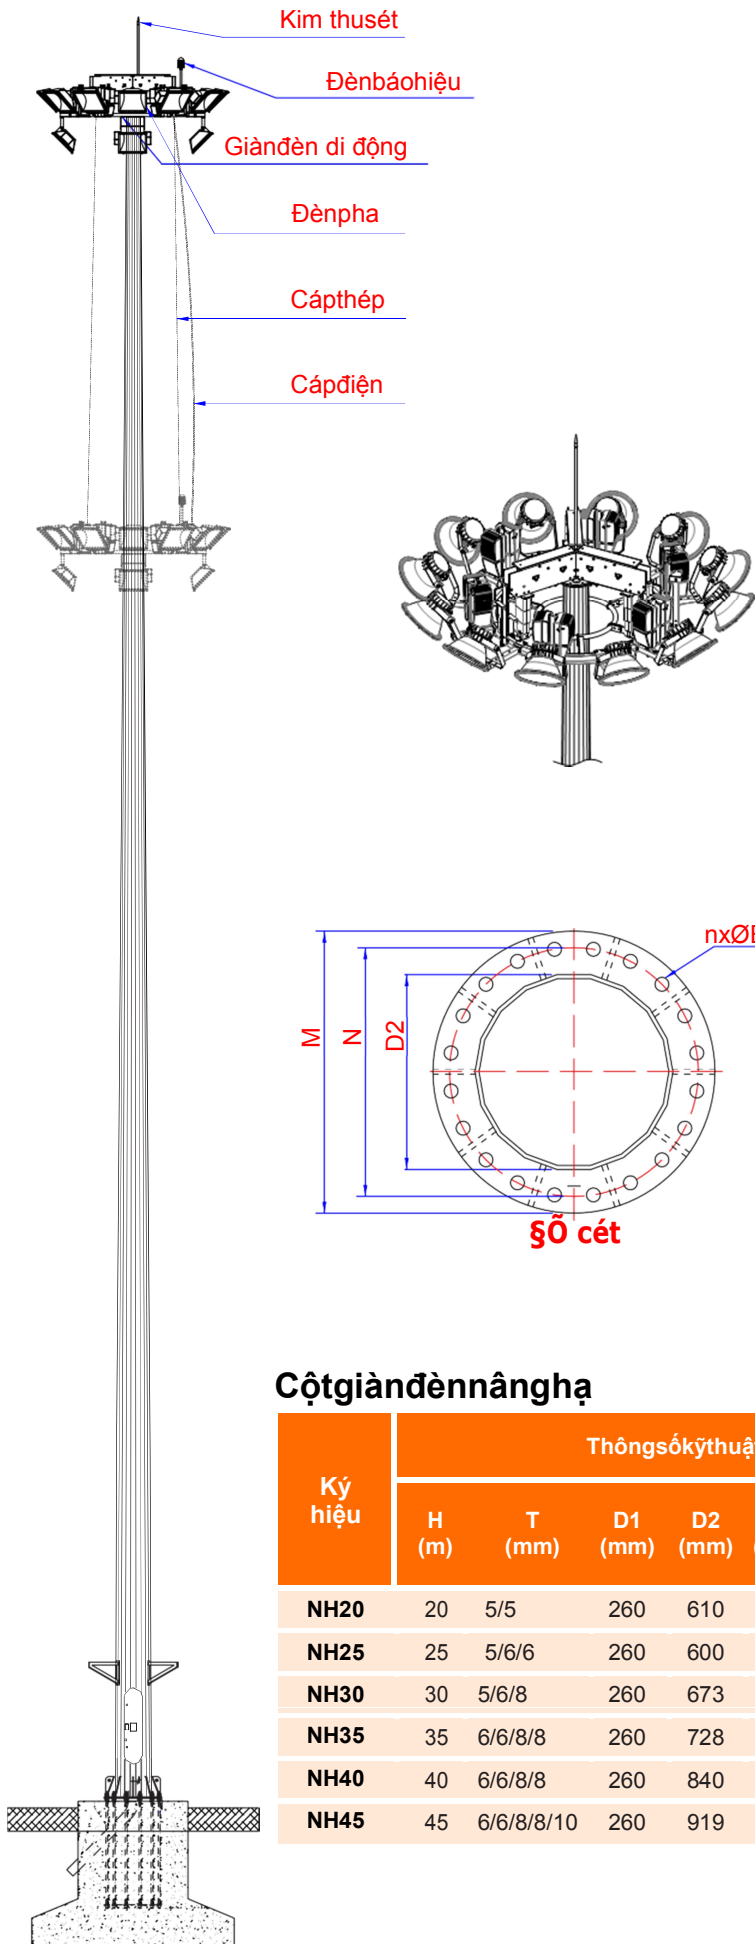

BG 10 - D78 / CKB - 01

Cột đèn cánh huồm thân tròn cột

Ký hiệu		L	H	D1	D2	t	Bulông móng cột
Cánh đơn	Cánh kép	(m)	(m)	(mm)	(mm)	(mm)	
D-09T	CBK-09T	10,5	9	84	195	3,5	M24
CBD-10T	CBK-10T	11,5	10	84	205	3,5	M24
CBD-11T	CBK-11T	12,5	11	84	215	4,0	M24
CBD-12T	CBK-12T	13,5	12	84	226	4,0	M24

Cột đèn cánh huồm thân bát giác cột

Ký hiệu		L	H	D1	D2	t	Bulông móng cột
Cánh đơn	Cánh kép	(m)	(m)	(mm)	(mm)	(mm)	
CBD-09B	CBK-09B	10,5	9	82	187	3,5	M24
CBD-10B	CBK-10B	11,5	10	82	197	3,5	M24
CBD-11B	CBK-11B	12,5	11	82	207	4,0	M24
CBD-12B	CBK-12B	13,5	12	82	217	4,0	M24

DALICO LIGHTING

DP-01 DP-01B DC-03B DP-05 DP-09 DP-17 DP-18 DP-19

Ký Hiệu

Mặt cắt thân cột

Mặt cắt tay vịn

Cột đèn tín hiệu giao thông

Ký hiệu		Thân cột THGT				Xà lắp đèn THGT			
Thân đa giác	Thân tròn côn	H (m)	D1 (mm)	D2 (mm)	t (mm)	L (mm)	d1 (mm)	d2 (mm)	t2 (mm)
BG 2,6m	TC 2,6	2,6	84/87	110/114	3,0	-	-	-	-
BG 2,9m	TC 2,9	2,9	84/87	113/117	3,0	-	-	-	-
BG 3,4m	TC 3,4	3,4	84/87	118/123	3,0	-	-	-	-
BG 3,9m	TC 3,9	3,4	84/87	123/128	3,0	-	-	-	-
BG6,2-D130 W3m	TC6,2-D136 W3m	6,2	130/136	204/210	4,0	3,0	80/90	116/122	4,0
BG6,2-D130 W4m	TC6,2-D136 W4m	6,2	130/136	204/210	4,0	4,0	80/90	128/132	4,0
BG6,2-D168 W5m	TC6,2-D182 W5m	6,2	168/182	254/256	5,0	5,0	80/90	150/143	5,0
BG6,2-D168 W6m	TC6,2-D182 W6m	6,2	168/182	254/256	5,0	6,0	80/90	164/153	5,0
BG6,2-D173 W7m	TC 6,2-D187 W7m	6,2	173/187	259/261	6,0	7,0	80/90	178/164	5,0
DG6,2-D220 W8m		6,2	220	307	6,0	8,0	80	208	5,0
DG6,2-D320 W9m		6,2	320	400	6,0	9,0	80	242	6,0
DG6,2-D320 W10m		6,2	320	400	6,0	10,0	80	260	6,0