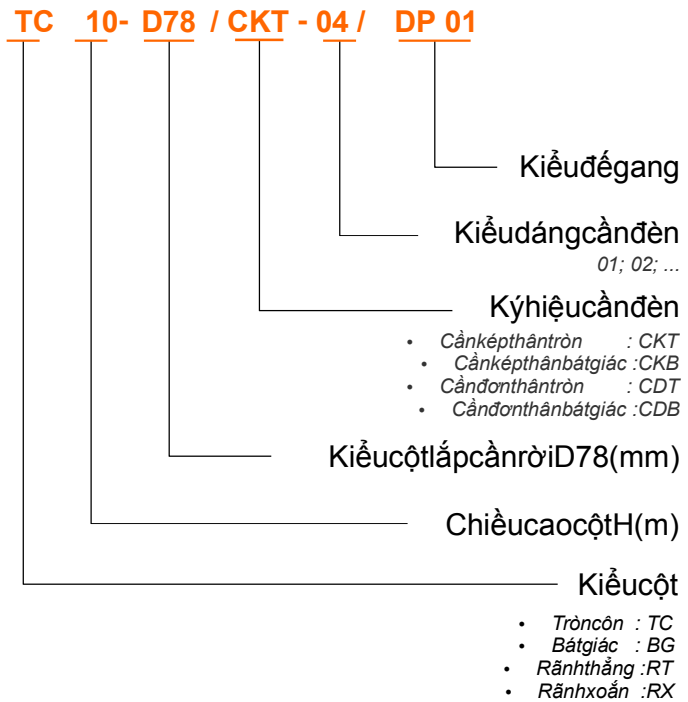

BG 10 - D78 / CKB - 01

Cột đèn cánh huồm thân tròn cột

Ký hiệu		L	H	D1	D2	t	Bulông móng cột
Cánh đơn	Cánh kép	(m)	(m)	(mm)	(mm)	(mm)	
D-09T	CBK-09T	10,5	9	84	195	3,5	M24
CBD-10T	CBK-10T	11,5	10	84	205	3,5	M24
CBD-11T	CBK-11T	12,5	11	84	215	4,0	M24
CBD-12T	CBK-12T	13,5	12	84	226	4,0	M24

Cột đèn cánh huồm thân bát giác cột

Ký hiệu		L	H	D1	D2	t	Bulông móng cột
Cánh đơn	Cánh kép	(m)	(m)	(mm)	(mm)	(mm)	
CBD-09B	CBK-09B	10,5	9	82	187	3,5	M24
CBD-10B	CBK-10B	11,5	10	82	197	3,5	M24
CBD-11B	CBK-11B	12,5	11	82	207	4,0	M24
CBD-12B	CBK-12B	13,5	12	82	217	4,0	M24

DALICO LIGHTING

DP-01 DP-01B DC-03B DP-05 DP-09 DP-17 DP-18 DP-19

Ký Hiệu

Mặt cắt thân cột

Mặt cắt tay vịn

Cột đèn tín hiệu giao thông

Ký hiệu		Thân cột THGT				Xà lắp đèn THGT			
Thân đa giác	Thân tròn côn	H (m)	D1 (mm)	D2 (mm)	t (mm)	L (mm)	d1 (mm)	d2 (mm)	t2 (mm)
BG 2,6m	TC 2,6	2,6	84/87	110/114	3,0	-	-	-	-
BG 2,9m	TC 2,9	2,9	84/87	113/117	3,0	-	-	-	-
BG 3,4m	TC 3,4	3,4	84/87	118/123	3,0	-	-	-	-
BG 3,9m	TC 3,9	3,4	84/87	123/128	3,0	-	-	-	-
BG6,2-D130 W3m	TC6,2-D136 W3m	6,2	130/136	204/210	4,0	3,0	80/90	116/122	4,0
BG6,2-D130 W4m	TC6,2-D136 W4m	6,2	130/136	204/210	4,0	4,0	80/90	128/132	4,0
BG6,2-D168 W5m	TC6,2-D182 W5m	6,2	168/182	254/256	5,0	5,0	80/90	150/143	5,0
BG6,2-D168 W6m	TC6,2-D182 W6m	6,2	168/182	254/256	5,0	6,0	80/90	164/153	5,0
BG6,2-D173 W7m	TC 6,2-D187 W7m	6,2	173/187	259/261	6,0	7,0	80/90	178/164	5,0
DG6,2-D220 W8m		6,2	220	307	6,0	8,0	80	208	5,0
DG6,2-D320 W9m		6,2	320	400	6,0	9,0	80	242	6,0
DG6,2-D320 W10m		6,2	320	400	6,0	10,0	80	260	6,0